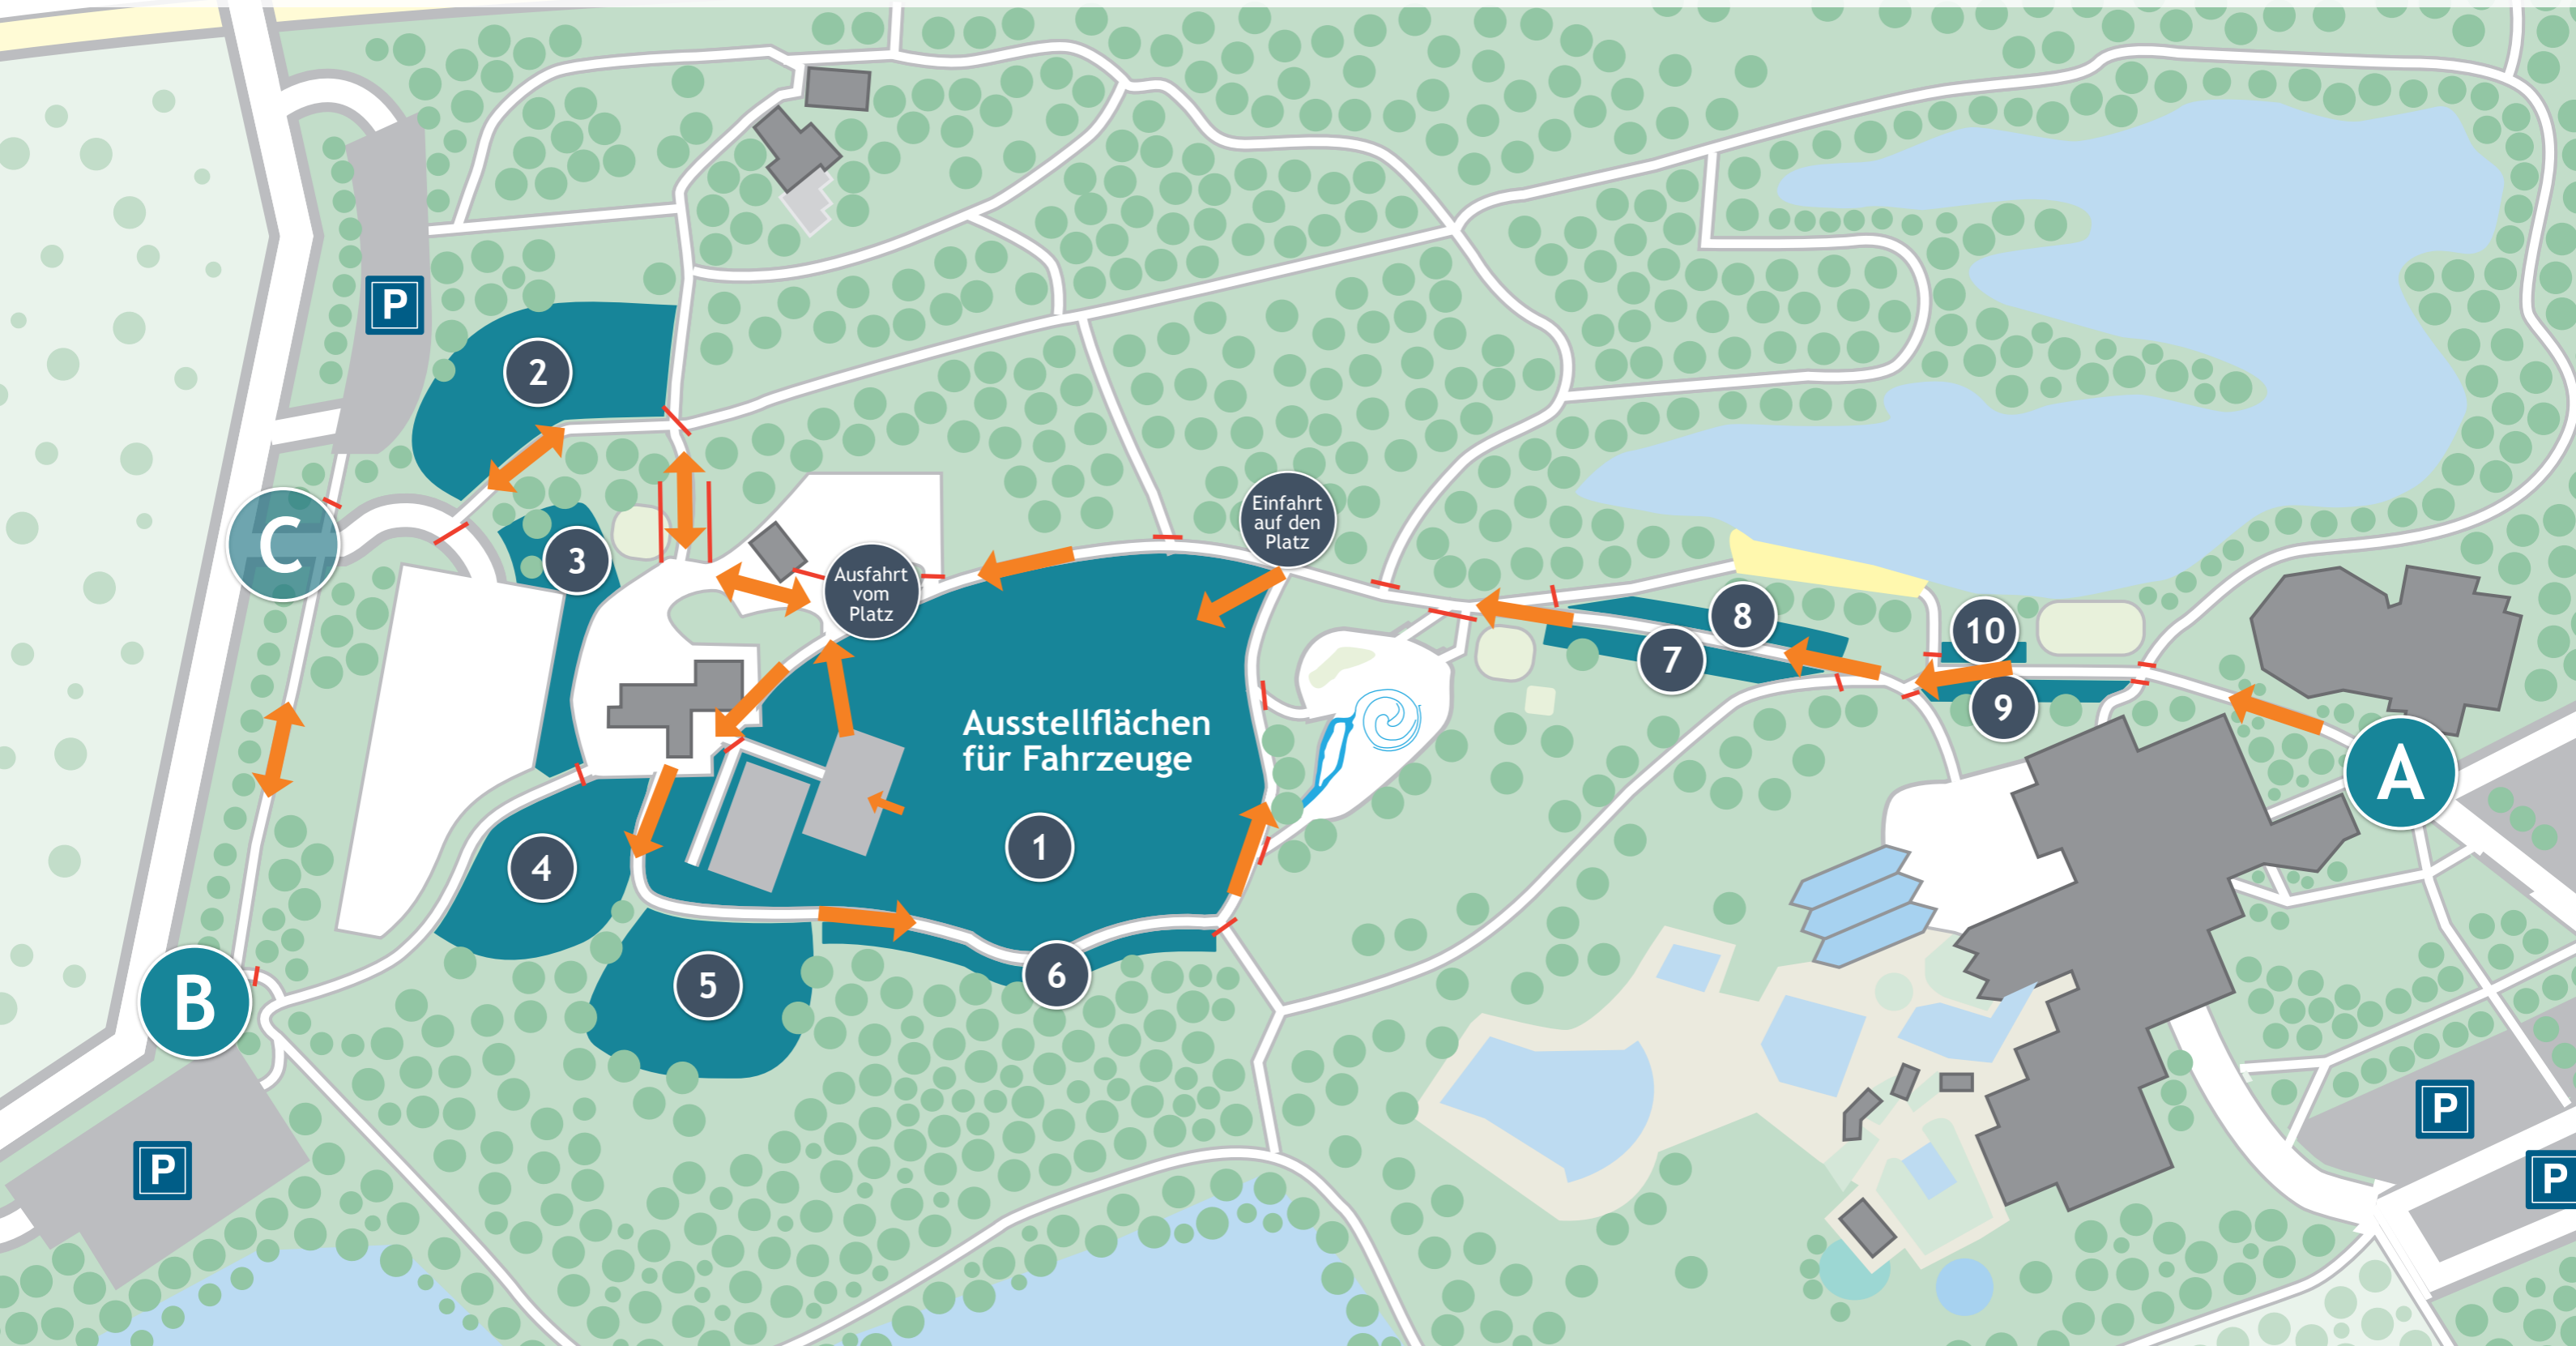

# 9. Schumann-Classic-Day 2024 Dortmund

## Revierpark Wischlingen - 30.06.2024

- A** Einfahrt
- B** Ein-/Ausfahrt
- C** Zufahrt Privat