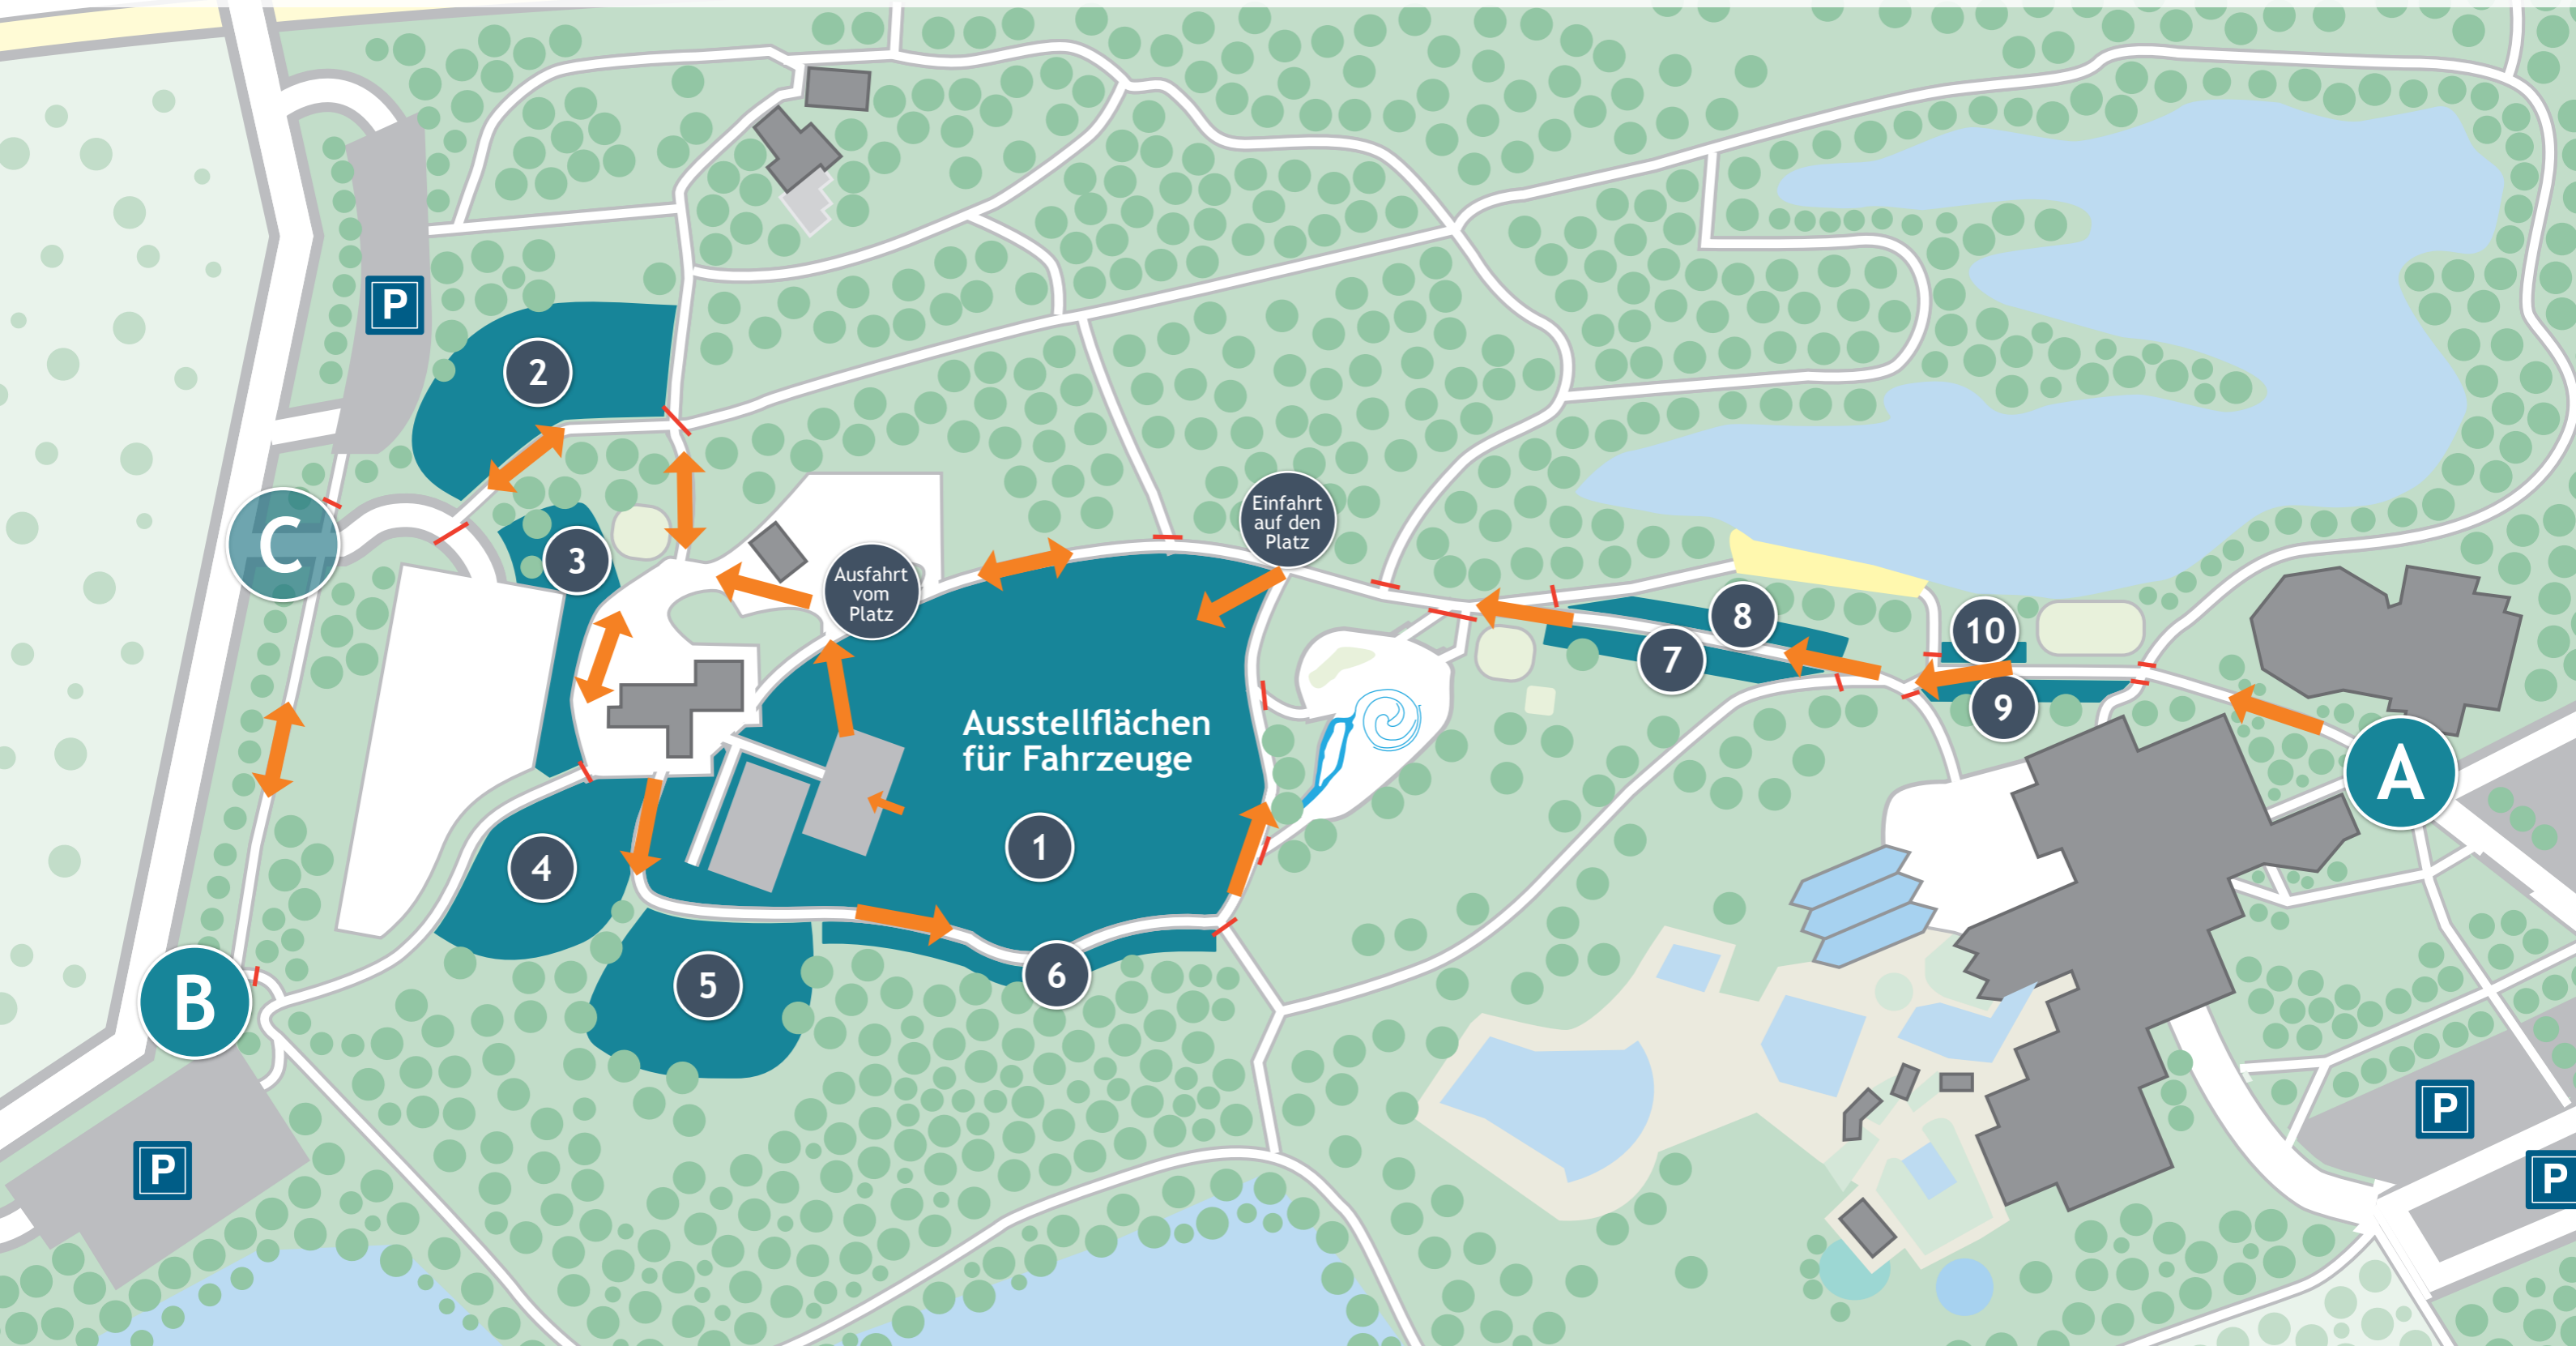

# 9. Schumann-Classic-Day 2024 Dortmund

## Revierpark Wischlingen - 30.06.2024

- A** Einfahrt
- B** Ein-/Ausfahrt
- C** Zufahrt Privat